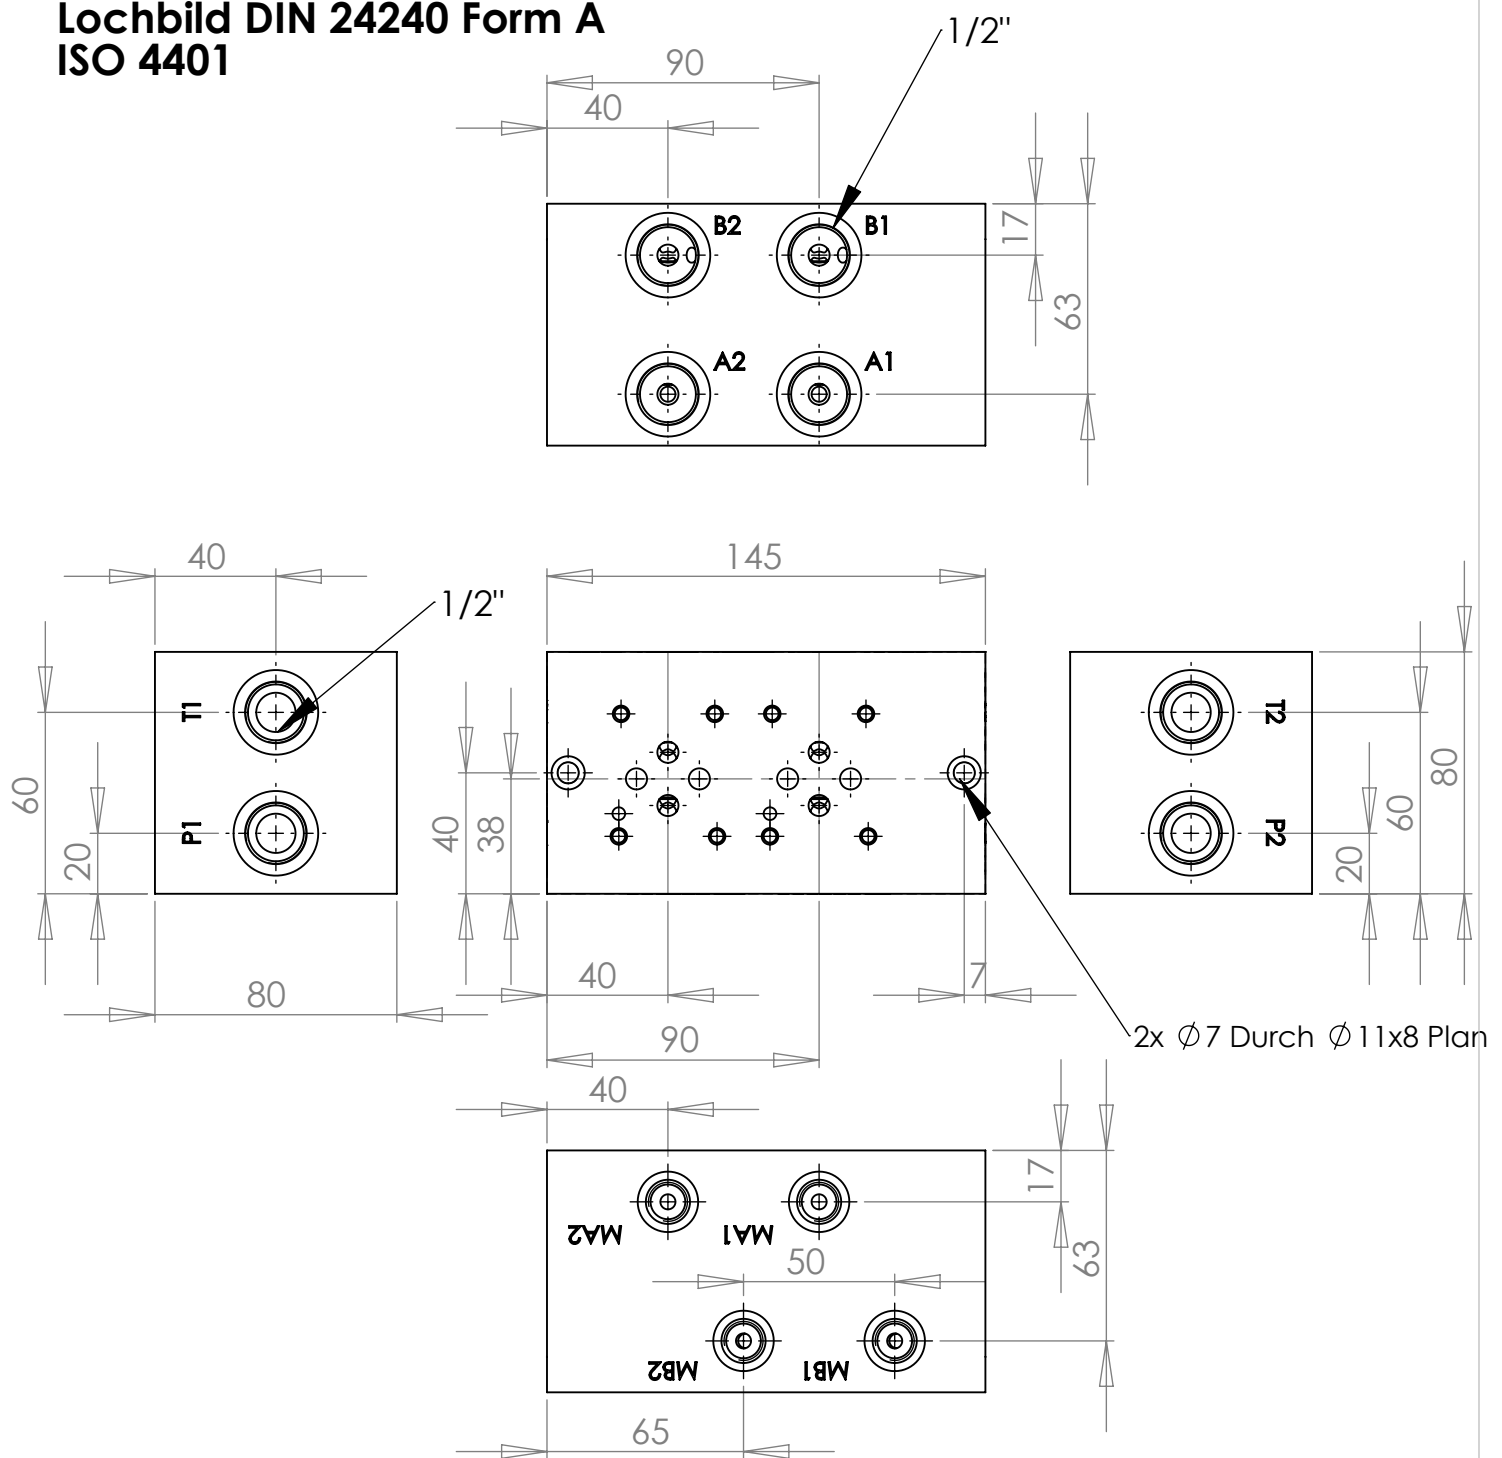

Reihenanschlussplatte
P + T 1/2" Stirnseitig
A + B 1/2" B-Seite
Messanschluss 1/4" in A+B
Lochbild DIN 24240 Form A
ISO 4401

Änderungen vorbehalten Sonderausführung auf Anfrage

<p>H & S Hydraulik & Steuerblöcke</p> <p>Hartmannstr. 55 72458 Albstadt Tel.: 07431/701794 Fax.: 07431/701793</p>			<p>MAX. 315 bar</p>		<p>NAME: R. Grotz</p>	<p>DATE: 31.03.08</p>	<p>H & S</p> <p>306040430202</p>
			<p>MATERIAL: AlCuMg1 F38</p>		<p>DRAWN: R. Grotz</p>		
			<p>FINISH</p>		<p>CHECKED:</p>		
			<p>APPLICATION: DO NOT SCALE DRAWING</p>		<p>ENG APPR.:</p>		
				<p>COMMENTS:</p>	<p>MFG APPR.:</p>		
				<p>80x80x130</p>	<p>Q.A.:</p>		
					<p>COMMENTS:</p>		
					<p>SCALE: 1:5</p>	<p>WEIGHT:</p>	<p>SHEET 1 OF 1</p>
					<p>SIZE: A</p>	<p>DWG. NO.: RAPL06-PT04-AB04B-02-M02</p>	<p>REV. A</p>