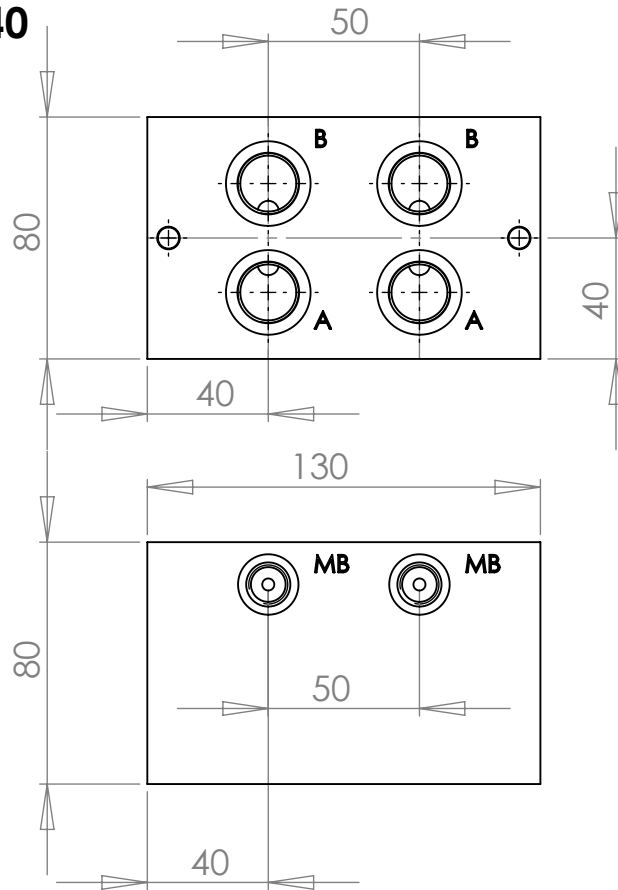

**Reihenanschlussplatte
mit MA+MB 1/4"
P + T 1/2"
A + B 1/2" hinten
Lochbild DIN 24340
Form A /ISO 4401**