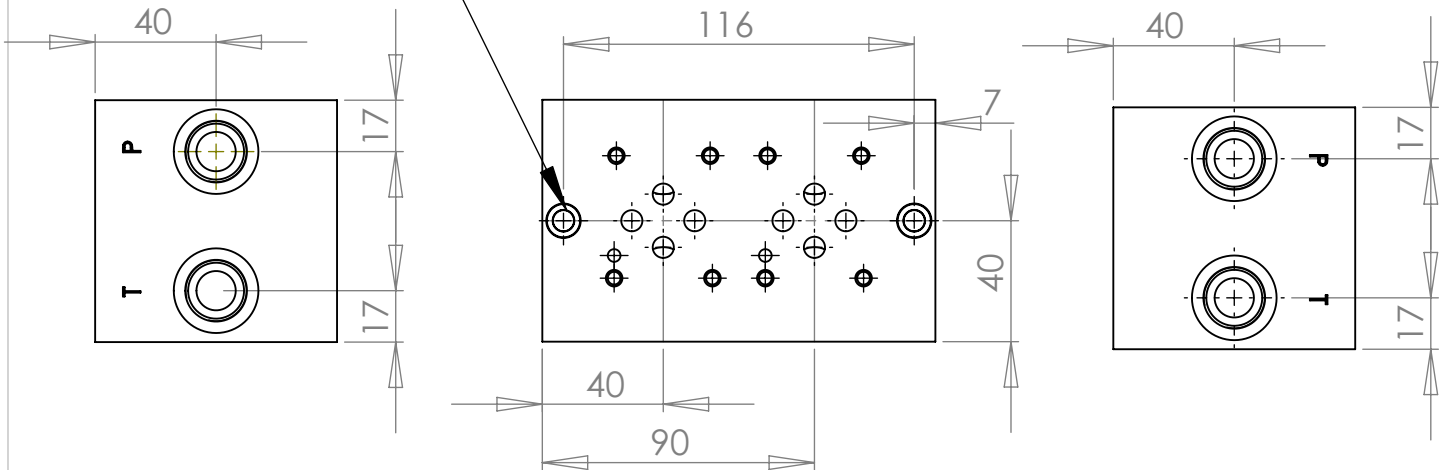

7 Durch 11x8 Plan